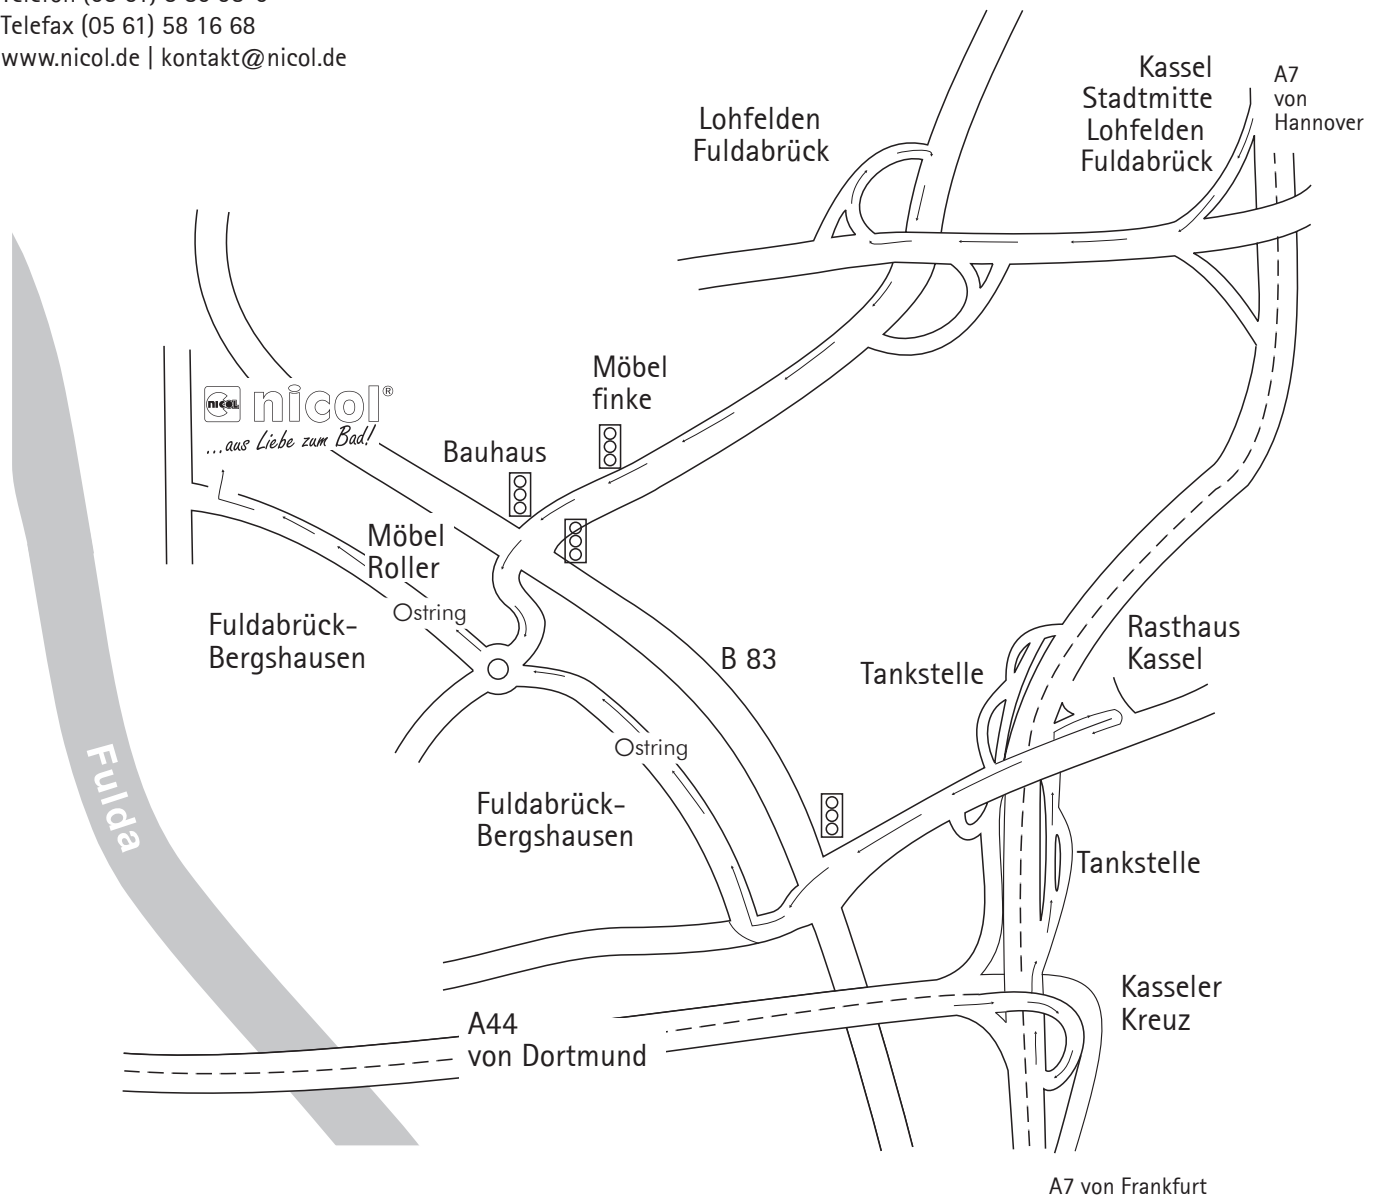

von der A7 aus Richtung Frankfurt:
Ausfahrt Rasthof Kassel
links an der Tankstelle vorbei
weiter zum Rasthof Kassel.
Nach dem Rasthof rechts
in Richtung Fulda brück Bergshausen.
An der Ampel geradeaus
nach Fulda brück Bergshausen/
Industriegebiet Bergshausen.
An der nächsten Kreuzung
rechts auf den Ostring,
weiter bis zum Ende der Straße.
Am Ende rechts befindet sich die Einfahrt
zu Sanwood-Badausstattungen.

von der A44 aus Richtung
Dortmund:
am Kasseler Kreuz auf die A7
Richtung Hannover.
Direkt nach der Ausfahrt
800 m bis zum Rasthof Kassel
an der Tankstelle vorbei weiter
zum Rasthof Kassel.
Nach dem Rasthof rechts
in Richtung Fulda brück Bergshausen.
An der Ampel geradeaus
nach Fulda brück Bergshausen/
Industriegebiet Bergshausen.
An der nächsten Kreuzung
rechts auf den Ostring, weiter
bis zum Ende der Straße.
Am Ende rechts befindet sich die Einfahrt
zu Sanwood-Badausstattungen.

von der A7 aus Richtung Hannover:
Ausfahrt Kassel Stadtmitte
nächste Ausfahrt
rechts abbiegen
Lohfelden/Fulda brück
Richtung Fulda brück
nach ca. 1 km an der 2. Ampel
geradeaus Richtung
Industriegebiet Bergshausen.
An der nächsten Kreuzung
rechts auf den Ostring, weiter
bis zum Ende der Straße.
Am Ende rechts befindet sich die Einfahrt zu
Sanwood-Badausstattungen.